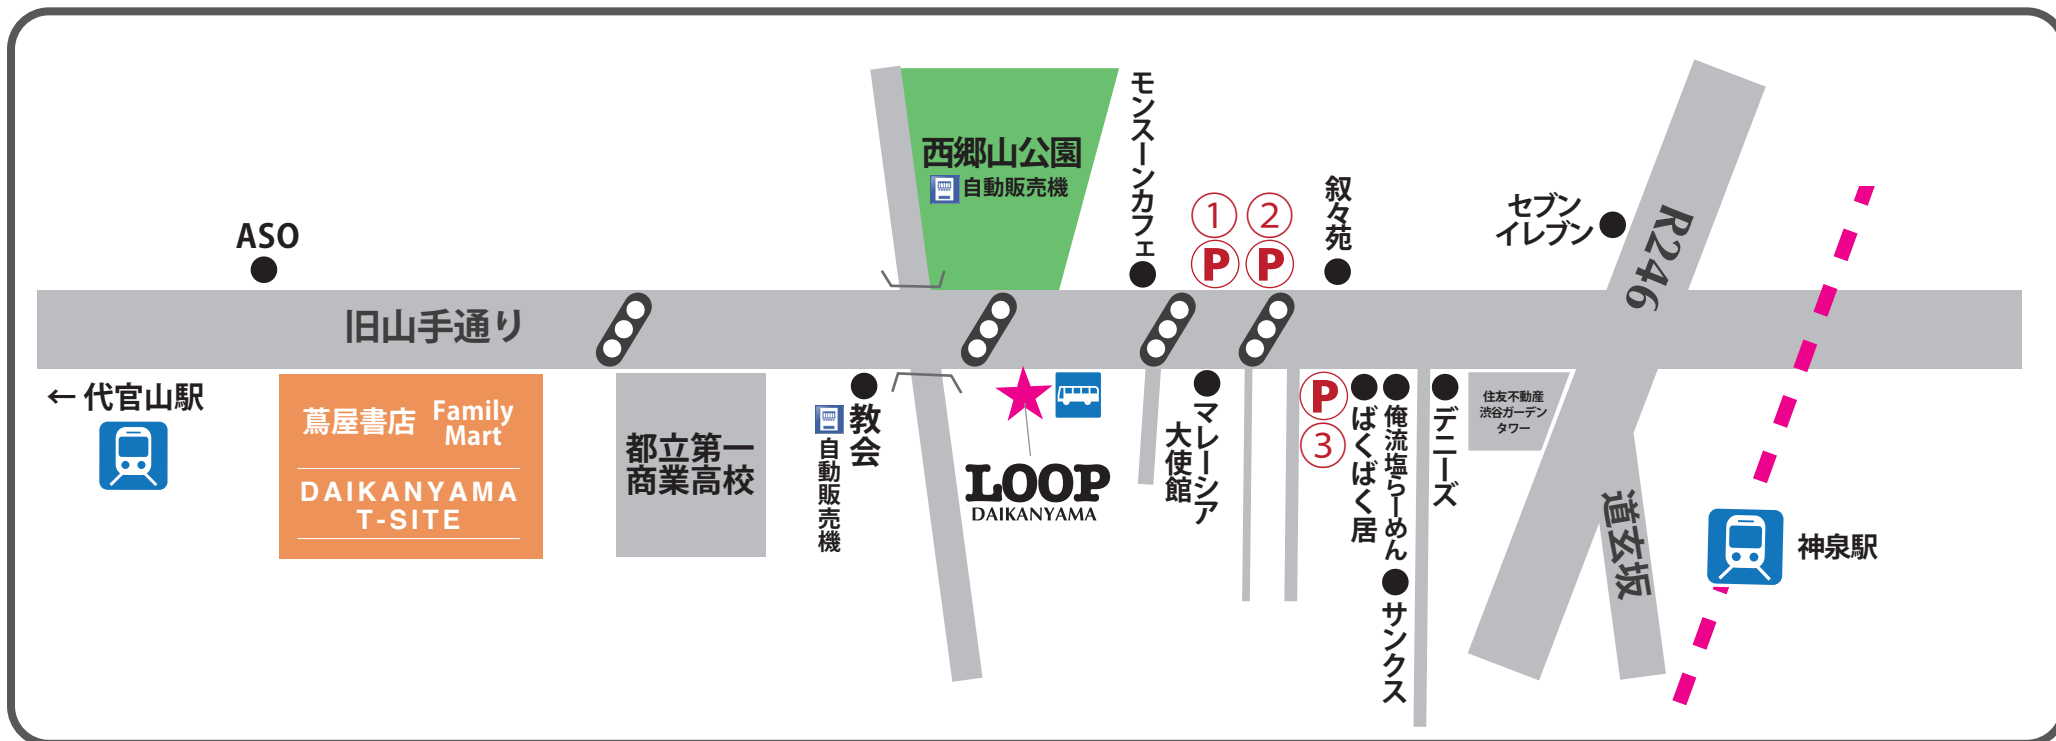

代官山 LOOP 近隣駐車場 MAP

コインパーク駐車場

①Aobadai Parking 青葉台駐車場

所在地：東京都目黒区青葉台2-2

営業時間：24時間営業

収容台数：14台

7:00-24:00 15分100円

24:00-7:00 30分100円

平日のみ 12時間毎 最大2500円

②三井のリパーク

所在地：東京都目黒区青葉台2丁目

営業時間：24時間営業

収容台数：25台

8:00-22:00 30分200円

22:00-8:00 60分100円

入庫後12時間以内 最大2900円

③ブレイク南平台

所在地：東京都渋谷区南平台町17-13

営業時間：24時間営業

オールタイム 20分200円